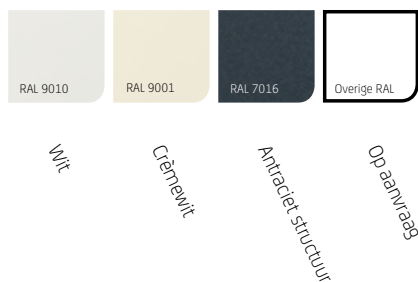

Door de jaren heen is de Summerlight doorontwikkeld. Inmiddels is deze zonwering in vier varianten verkrijgbaar. De reguliere Summerlight wordt geplaatst op de terrasoverkapping met de kast naar boven. De Verso variant op de terrasoverkapping met de kast naar beneden. Daarnaast zijn er ook twee XL-uitvoeringen, die vanzelfsprekend duiden op de grotere beschikbare afmetingen. Voor ieder wat wils.

Kleuren

Summerlight® (XL)

Summerlight® Verso (XL)

Maximale afmetingen

	Breedte	Diepte
Summerlight®	4500 mm	5000 mm
Summerlight® Verso	4500 mm	5000 mm
Summerlight® XL	6000 mm	4000 mm
Summerlight® Verso XL	6000 mm	4000 mm