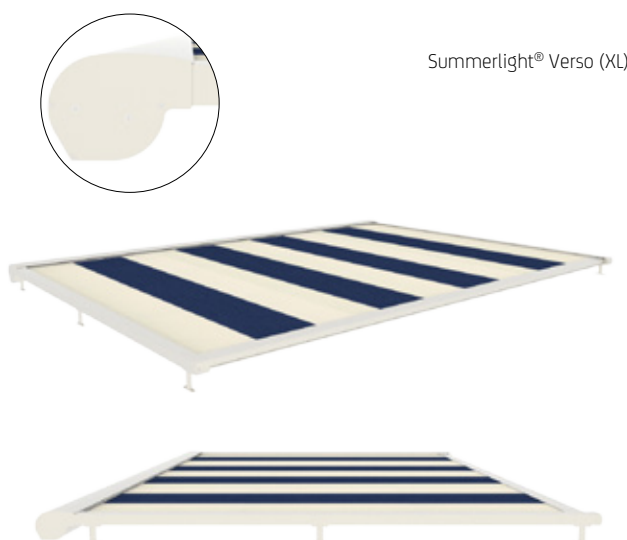

Door de jaren heen is de Summerlight doorontwikkeld. Inmiddels is deze zonwering in vier varianten verkrijgbaar. De reguliere Summerlight wordt geplaatst op de terrasoverkapping met de kast naar boven. De Verso variant op de terrasoverkapping met de kast naar beneden. Daarnaast zijn er ook twee XL-uitvoeringen, die vanzelfsprekend duiden op de grotere beschikbare afmetingen. Voor ieder wat wils.

De Summerlight is nog steeds favoriet bij onze klanten. Een Summerlight doet wat het belooft, het weert de zon en verreekt de sfeer. Niets meer, niets minder.

Kenmerken

- Warmte- en lichtwerend
- Tijdloos design
- Veerconstructie houdt doek op spanning
- Meerdere montage mogelijkheden

Kleuren

Summerlight® (XL)

Summerlight® Verso (XL)

Maximale afmetingen

	Breedte	Diepte
Summerlight®	4500 mm	5000 mm
Summerlight® Verso	4500 mm	5000 mm
Summerlight® XL	6000 mm	4000 mm
Summerlight® Verso XL	6000 mm	4000 mm