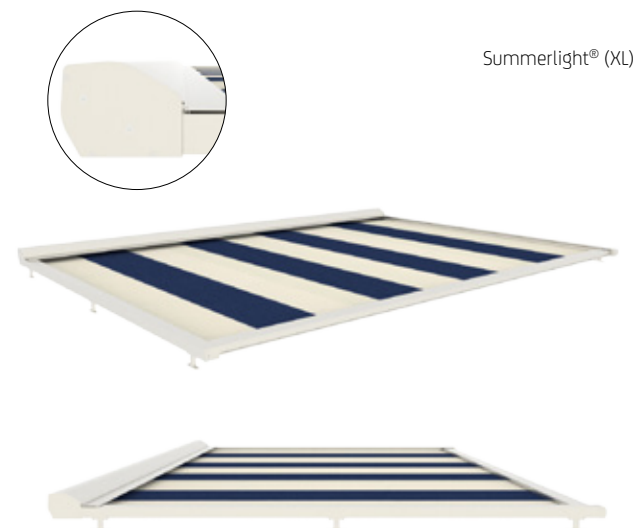

Door de jaren heen is de Summerlight doorontwikkeld. Inmiddels is deze zonwering in vier varianten verkrijgbaar. De reguliere Summerlight wordt geplaatst op de terrasoverkapping met de kast naar boven. De Verso variant op de terrasoverkapping met de kast naar beneden. Daarnaast zijn er ook twee XL-uitvoeringen, die vanzelfsprekend duiden op de grotere beschikbare afmetingen. Voor ieder wat wils.

De Summerlight is nog steeds favoriet bij onze klanten. Een Summerlight doet wat het belooft, het weert de zon en verreekt de sfeer. Niets meer, niets minder.

Kenmerken

- Warmte- en lichtwerend
- Tijdloos design
- Veerconstructie houdt doek op spanning
- Meerdere montage mogelijkheden

Kleuren

Summerlight® (XL)

Summerlight® Verso (XL)

Maximale afmetingen

	Breedte	Diepte
Summerlight®	4500 mm	5000 mm
Summerlight® Verso	4500 mm	5000 mm
Summerlight® XL	6000 mm	4000 mm
Summerlight® Verso XL	6000 mm	4000 mm