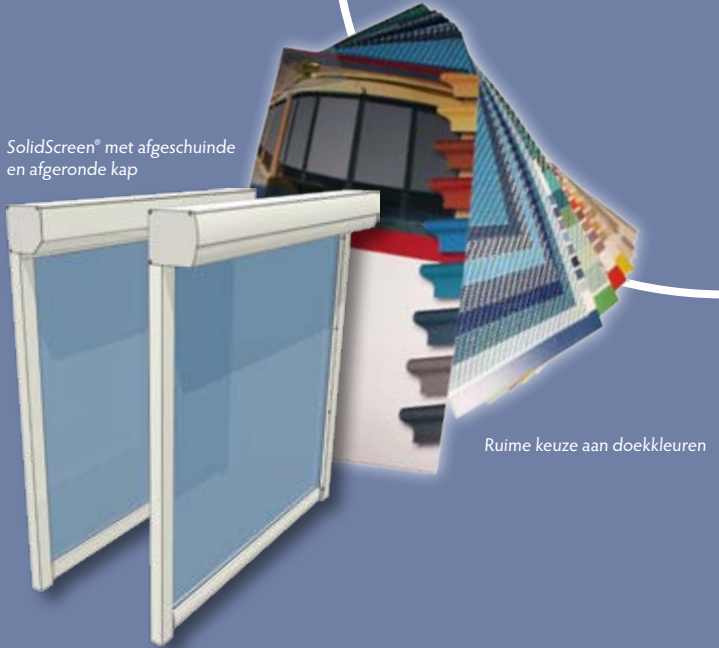

SolidScreen®

Verticale zonwering

De SolidScreen® is een speciaal type screen met geleiding van het doek via een ritssysteem in de zijgeleider. Dit brengt interessante voordelen met zich mee. De SolidScreen® is bijvoorbeeld in elke stand windvast en in gesloten stand zelfs insectenwerend. Door de speciale ritsg geleiding kan de SolidScreen® ook dienen als windscherm onder bijvoorbeeld een terrasoverkapping, balkon of tuinhuis. Bovendien beschermt de SolidScreen® als windscherm door zijn strakke afdichting ook perfect tegen de laagstaande zon. Als zonwering biedt de

SolidScreen® een optimale bescherming tegen warmteontwikkeling in uw interieur. De SolidScreen® is standaard verkrijgbaar met een afgeschuinde of afgeronde kap in de maat 105 mm. In deze maat is de SolidScreen®, naast de standaardkleuren (wit, crème, antraciet, en technisch zilver), ook verkrijgbaar in de populaire antraciet structuurlak. De afgeschuinde variant is ook met 85 of 95 mm omkasting verkrijgbaar. De SolidScreen® kan tot 4 meter breed worden ingezet.

SolidScreen® als wind-/zonnescerm

Testrapport

Doeken

SolidScreen® met afgeschuinde en afgeronde kap

Ruime keuze aan doekkleuren

Screendoek

Screendoek wordt geweven van glasvezeldraden en polyester garens. Het doek heeft daarvoor een enigszins open structuur. De uiterst sterke gecoate garens hebben een zeer lange levensduur.

De SolidScreen® heeft de orkaan doorstaan

De SolidScreen® is door toonaangevende test- en keuringsorganisaties getest op wind- en drukbelasting. Het scherm uit de test van 2x2 meter was bestand tegen een winddruk van meer dan 200 kg per m² en windsnelheden van meer dan 145 km/h!