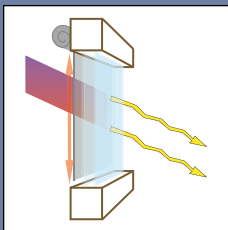

Warmte en zonlicht kunnen tot 88 procent gereflecteerd worden, maar het zicht naar buiten blijft behouden. Dat maakt dat er een rijke keuze aan kleuren is waarmee een perfecte combinatie gemaakt kan worden met de omkasting- en kozijnkleuren.