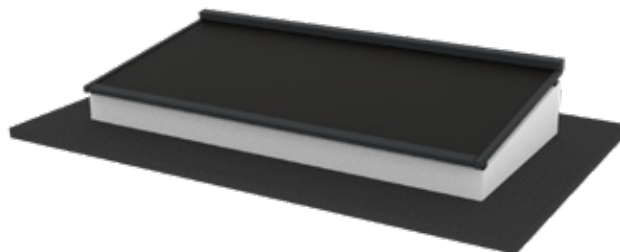

**SOLID
SKY**®

Lichtstraat zonwering

Uw zonweringdealer:

SOLID SKY®

Lichtstraat zonwering

De SolidSky, in het bijzonder ontwikkeld voor lichtstraten. Deze zonwering herbergt dezelfde ritstechniek als onze bewezen SolidScreen producten. Dit maakt ook de SolidSky windvast én uiterst duurzaam.

Het bijzonder compacte design; de kast heeft een afmeting van 105 mm en de geleidersprofielen zijn extra slank, maken de SolidSky uniek in haar soort. Hierdoor is de algehele constructie een stuk lichter en opent/sluit de SolidSky een stuk stiller dan bij een gemiddelde lichtstraat zonwering, zonder aan kracht in te leveren. Dit alles maakt het tevens mogelijk de SolidSky met enkel 4 steunen te monteren, eenvoudig en effectief.

Kenmerken

- Speciaal ontwikkeld voor lichtstraten
- Bewezen SolidScreen techniek
- Compacte kast en behuizing
- Warmte- en lichtwerend
- Geluidsarme werking (speciaal ontwikkelde gasveer)
- Eenvoudige montage (d.m.v. 4 steunen)

Kleuren

Maximale afmetingen

SolidSky	Breedte 4000 mm	Diepte 2000 mm
----------	--------------------	-------------------