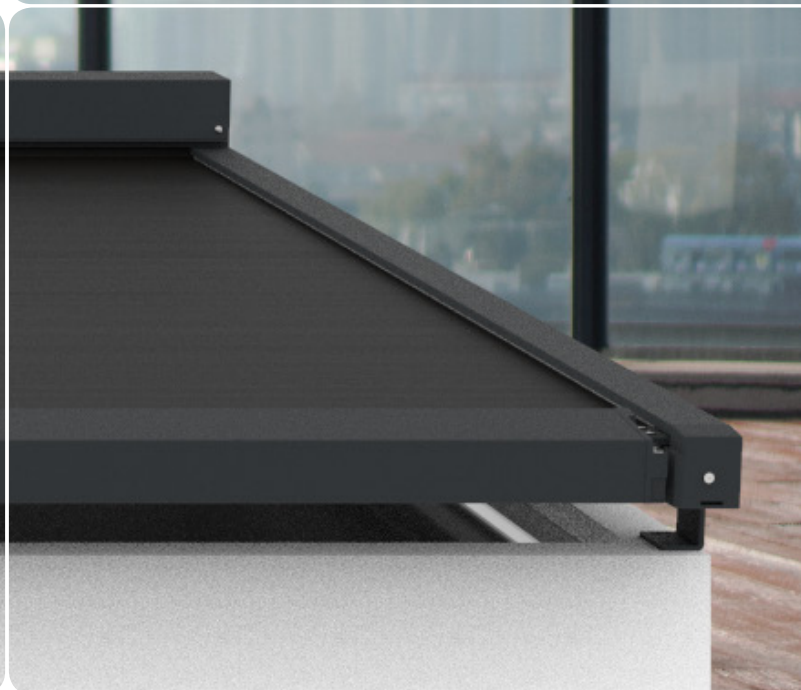

**SOLID
SKY**®

Lichtstraat zonwering

Uw zonweringdealer:

SOLID SKY®

Lichtstraat zonwering

De SolidSky, in het bijzonder ontwikkeld voor lichtstraten. Deze zonwering herbergt dezelfde ritstechniek als onze bewezen SolidScreen producten. Dit maakt ook de SolidSky windvast én uiterst duurzaam.

Het bijzonder compacte design; de kast heeft een afmeting van 105 mm en de geleidersprofielen zijn extra slank, maken de SolidSky uniek in haar soort. Hierdoor is de algehele constructie een stuk lichter en opent/sluit de SolidSky een stuk stiller dan bij een gemiddelde lichtstraat zonwering, zonder aan kracht in te leveren. Dit alles maakt het tevens mogelijk de SolidSky met enkel 4 steunen te monteren, eenvoudig en effectief.

Kenmerken

- Speciaal ontwikkeld voor lichtstraten
- Bewezen SolidScreen techniek
- Compacte kast en behuizing
- Warmte- en lichtwerend
- Geluidsarme werking (speciaal ontwikkelde gasveer)
- Eenvoudige montage (d.m.v. 4 steunen)

Kleuren

Maximale afmetingen

SolidSky	Breedte 4000 mm	Diepte 2000 mm
----------	--------------------	-------------------